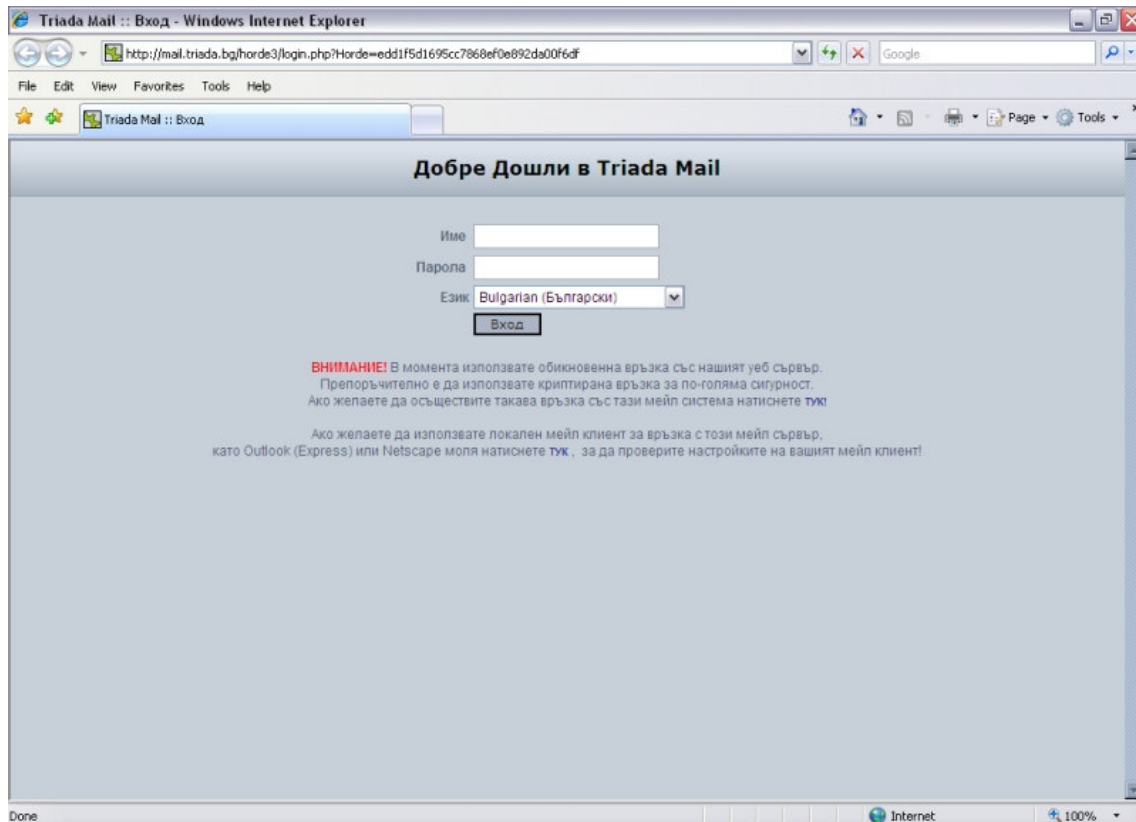

Преглед на пощенска кутия през уеб

Напишете в браузъра следния уеб адрес (URL):

<http://mail.triada.bg> (без **www** отпред)

Ще се покаже следния екран:

Име: целият e-mail адрес, например: *office@bulgaria.com*

Парола: въведете паролата си

Език: изберете език на менюто (за предпочитане е *Bulgarian* или *English*)

Натиснете бутона Вход

Приятна Работа